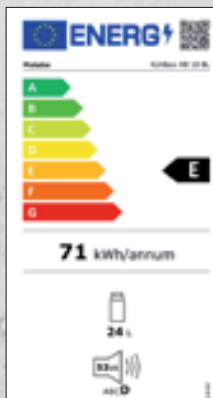

Lieferumfang: ohne Akkupack, ohne Ladegerät.